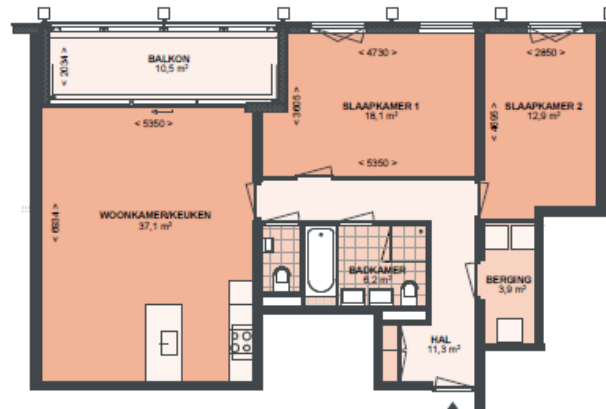

TYPE C1

WOONOPP.: 91,5 M²

TYPE E

WOONOPP.: 96,4 M²

De Ceuvel

WELCOME TO DE CEUVEL

Riekerhaven

XXX Sluisbuurt